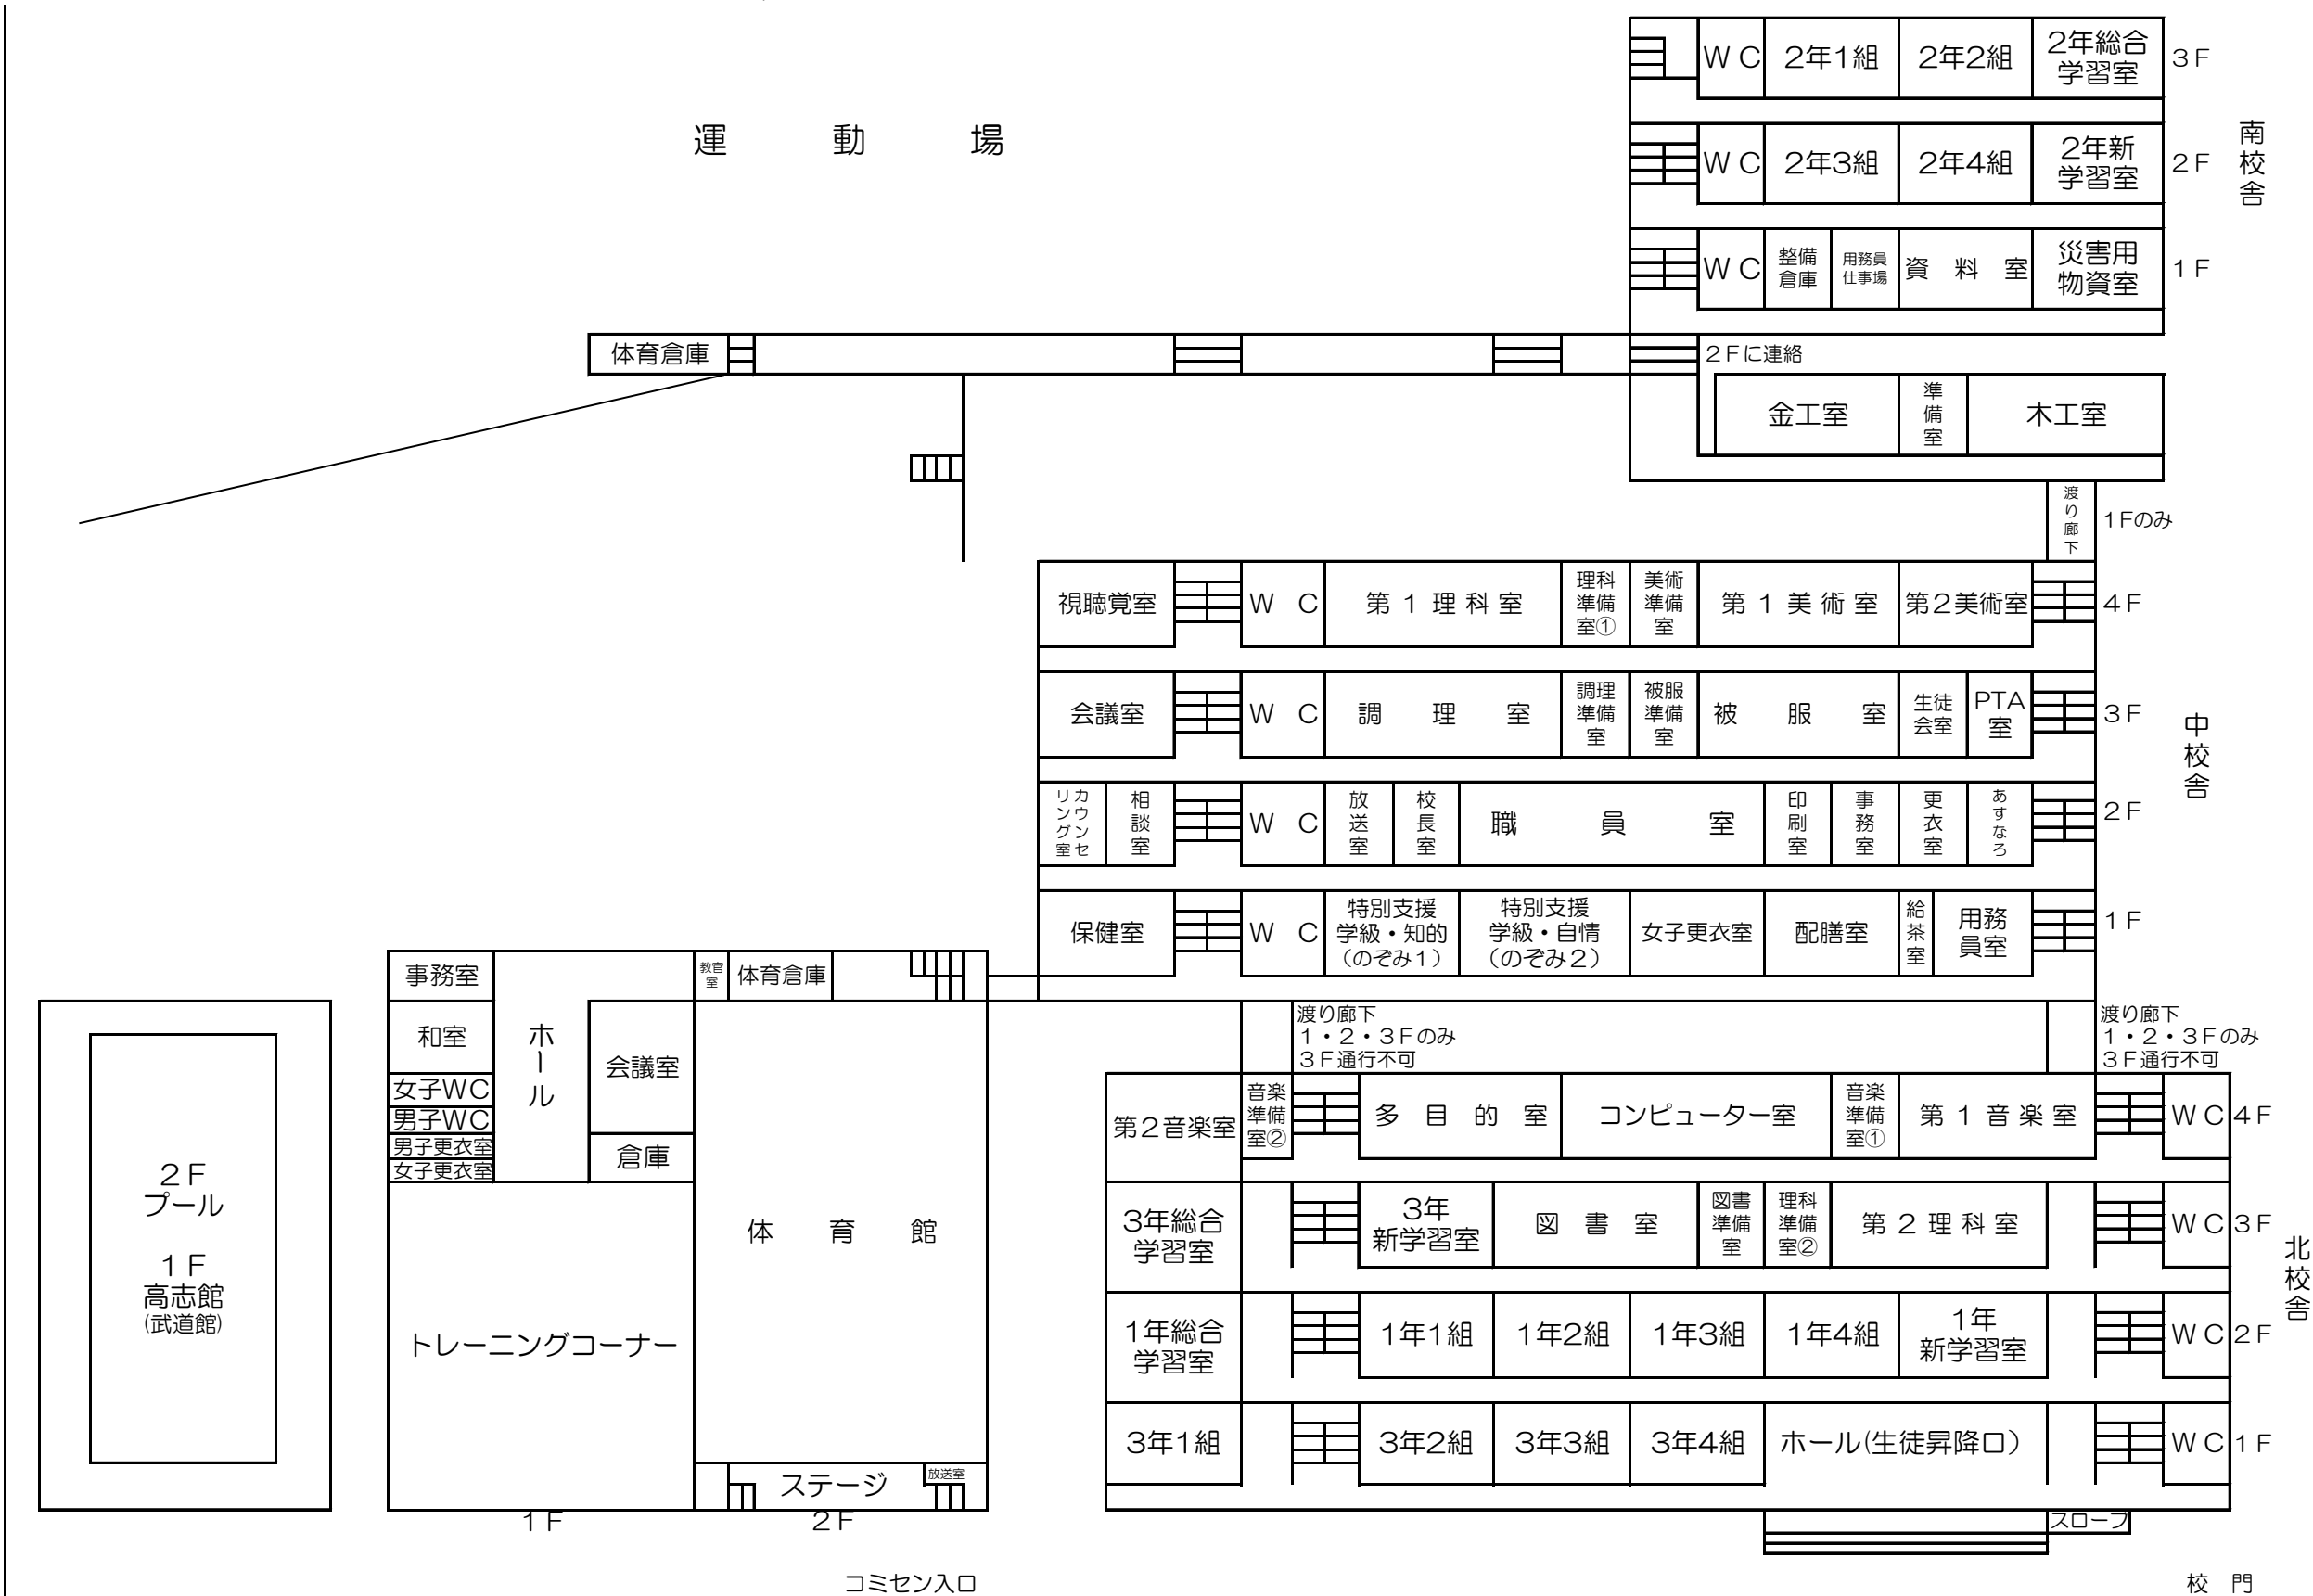

令和元年度

校舎配置図

明石市立高丘中学校

運動場

コミセン入口

校門