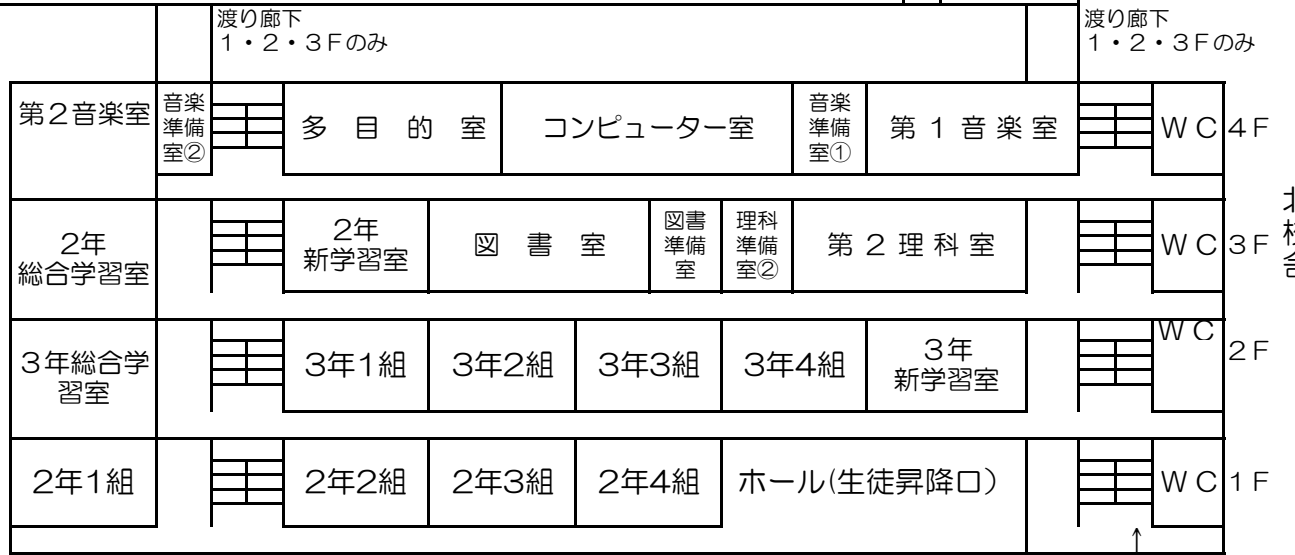

運動場

南校舎

1Fのみ

中校舎

北校舎

コミセン入口

校門

スロープ

渡り廊下 1・2・3Fのみ

渡り廊下 1・2・3Fのみ