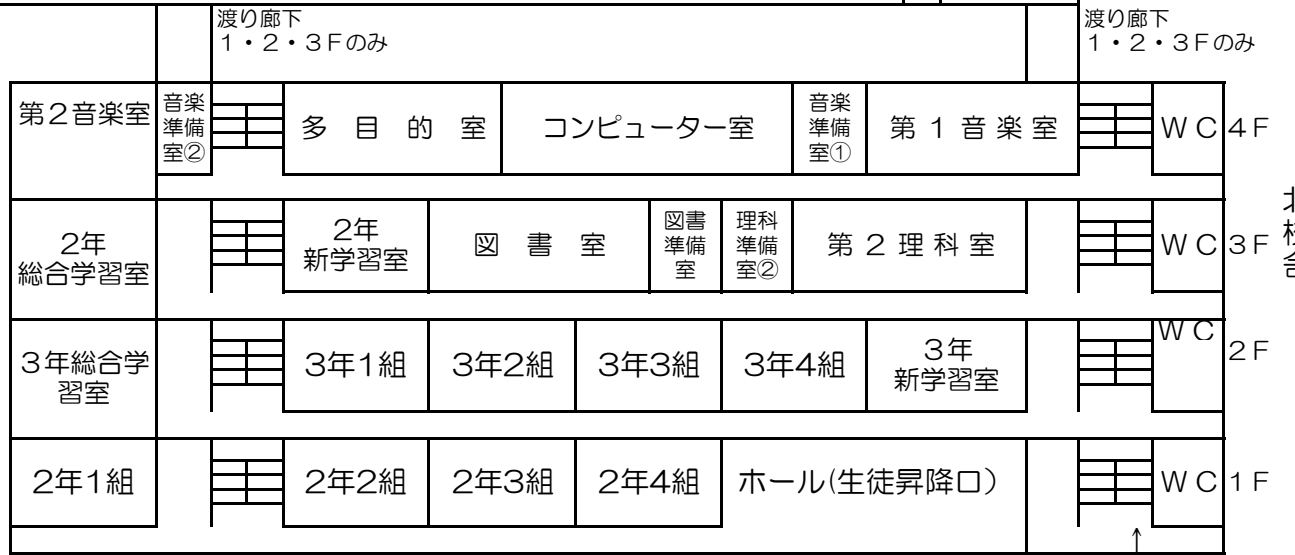

運動場

南校舎

1Fのみ

中校舎

北校舎

コミセン入口

校門

スロープ