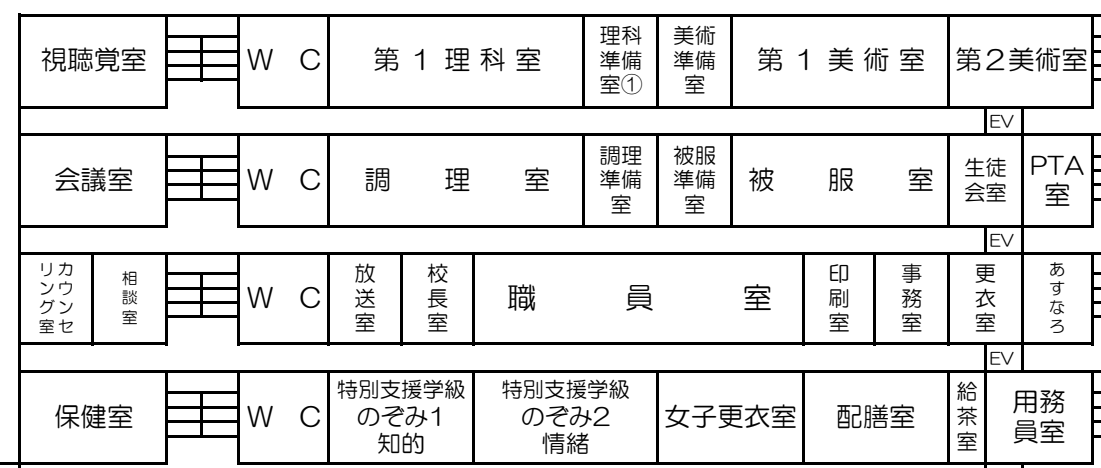

運動場

南校舎

1Fのみ

中校舎

北校舎

コミセン入口

校門

スロープ