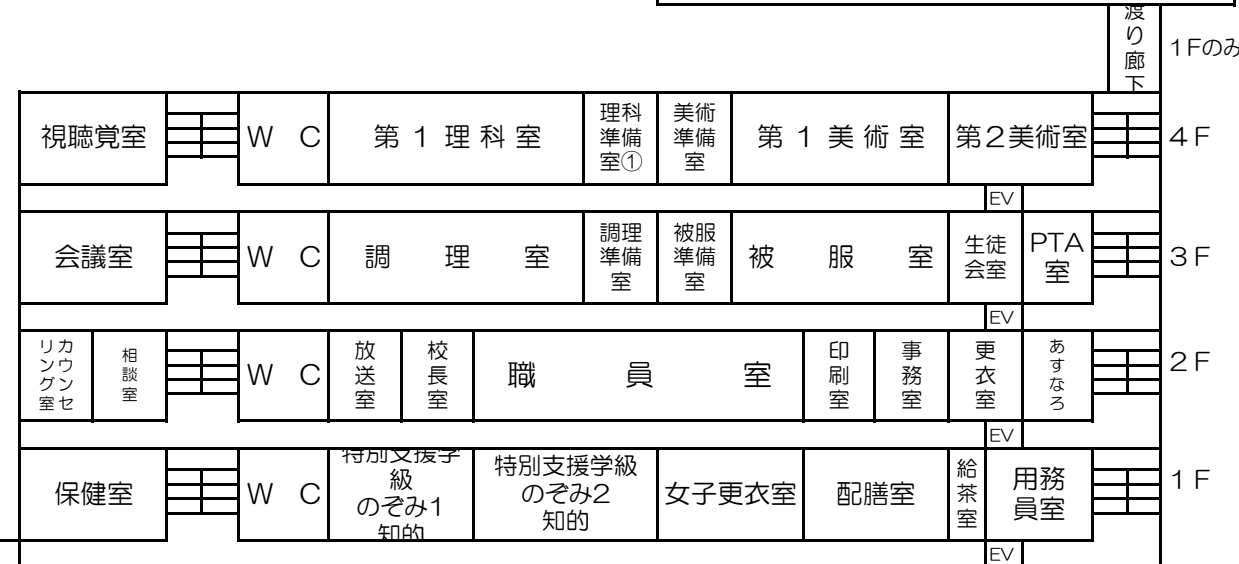

運動場

南校舎

中校舎

渡り廊下 1・2・3Fのみ

北校舎

スロープ

コミセン入口

校門