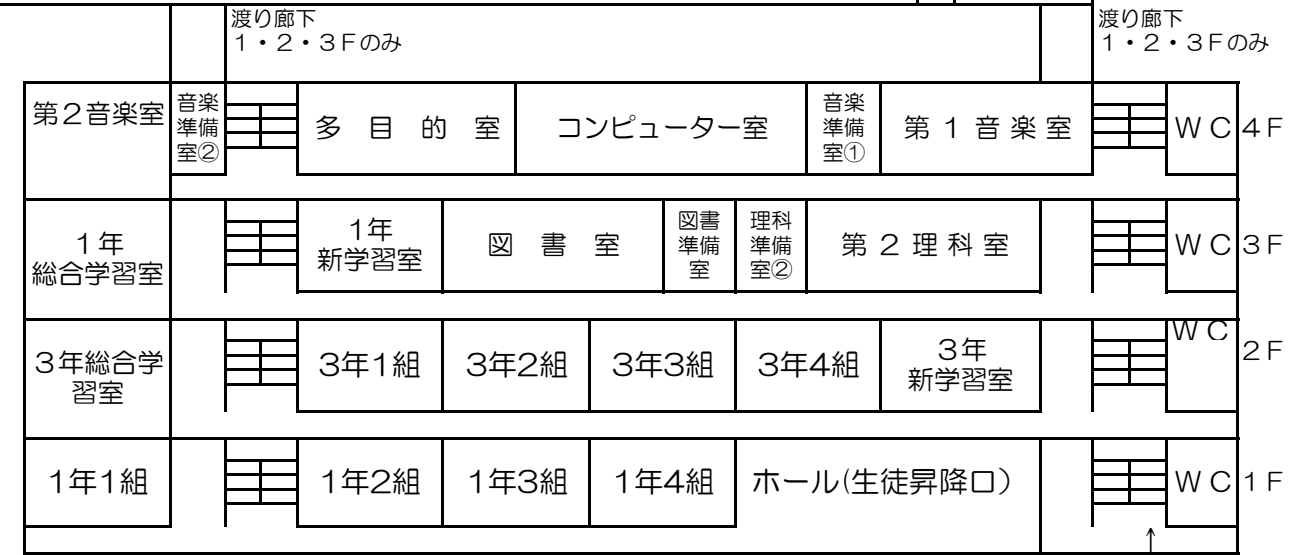

運動場

南校舎

中校舎

渡り廊下 1・2・3Fのみ

北校舎

スロープ

コミセン入口

校門