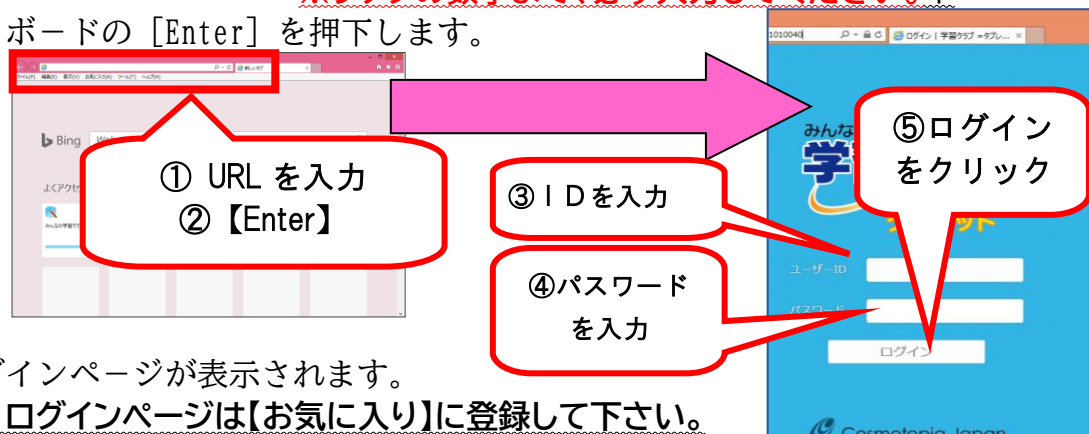

#### ログイン方法

##### 1 ログインページへアクセス

- ・インターネットを立ち上げます。
- ・URLの欄に以下のアドレスを入力します。

<https://gctablet.gakuweb.jp/login/282030022>

※9ケタの数字まで、必ず入力してください。↑

- ・キーボードの [Enter] を押下します。

- ・ログインページが表示されます。

※ ログインページは【お気に入り】に登録して下さい。