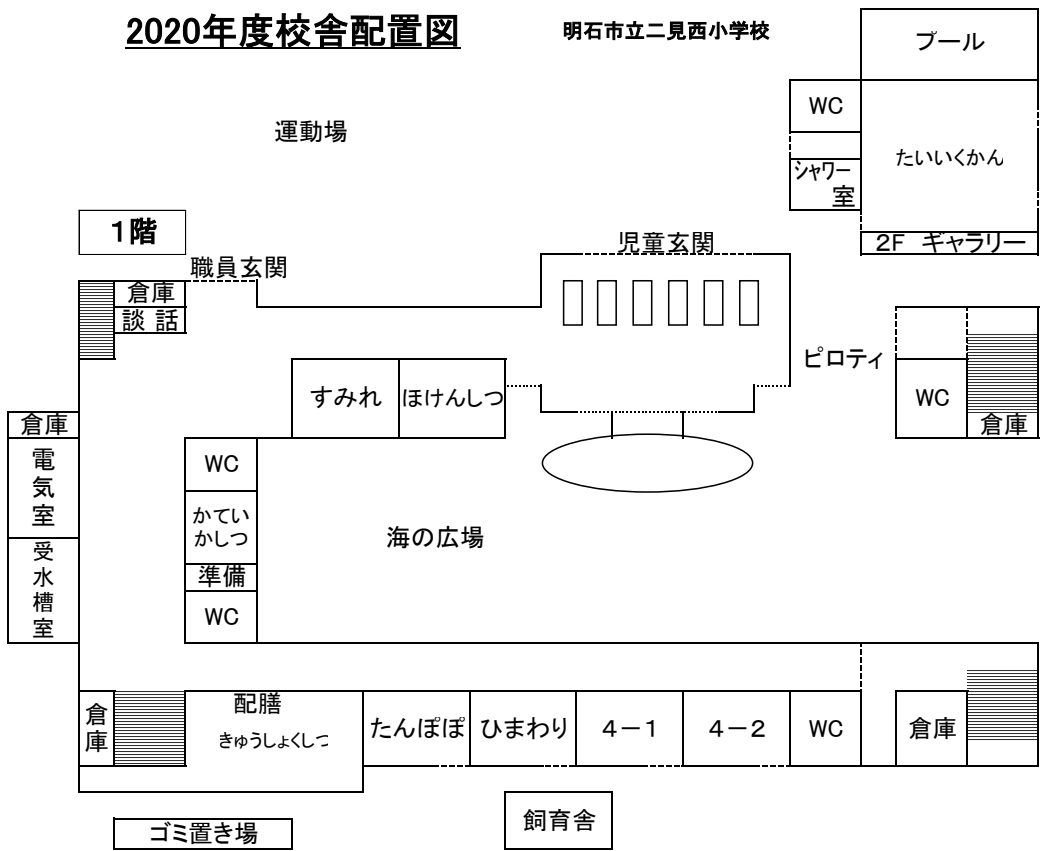

2020年度校舎配置図

明石市立二見西小学校

2階

3階

4階