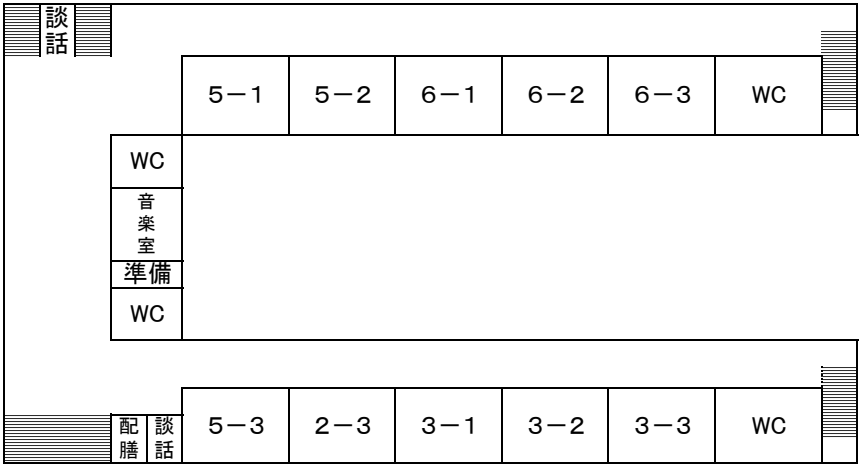

2020年度校舎配置図

明石市立二見西小学校

2階

3階

4階