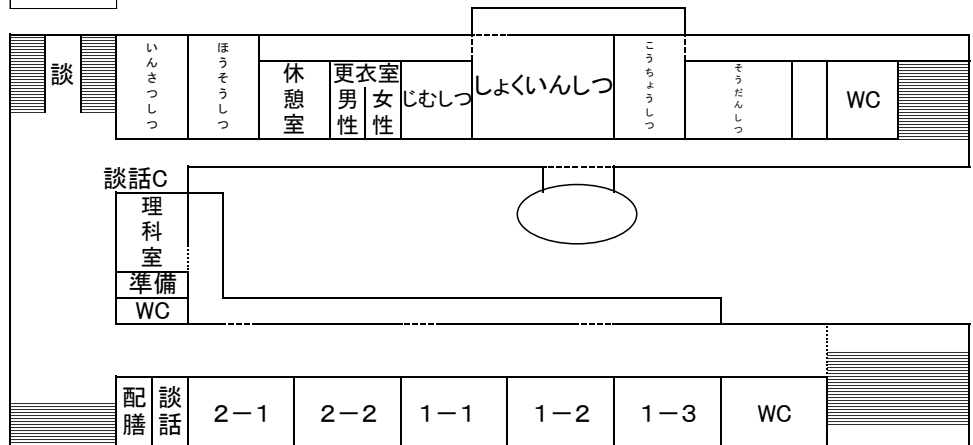

2020年度校舎配置図

明石市立二見西小学校

2階

3階

4階