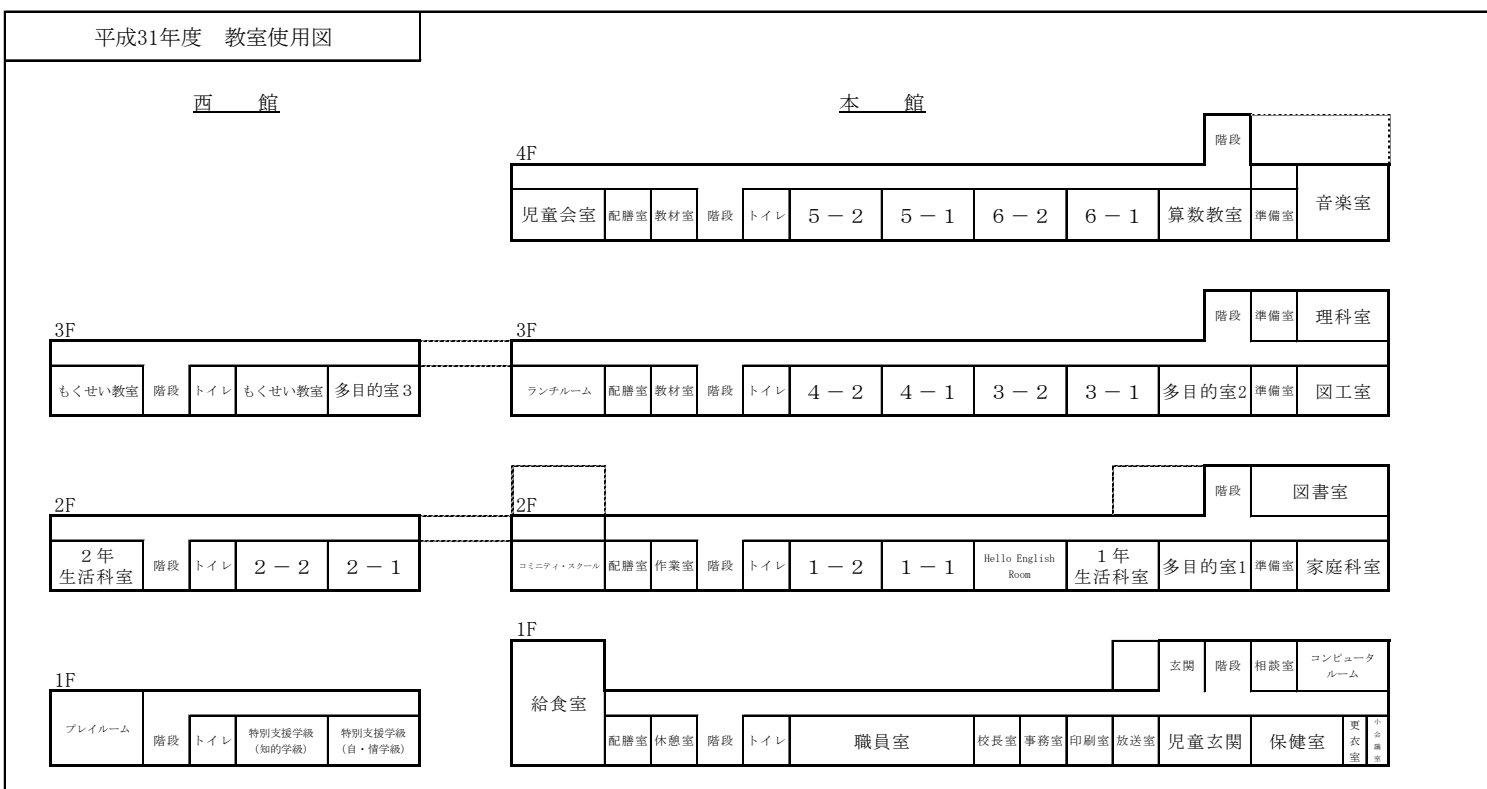

着任あいさつ

久米 高弘
松野 孝予
山中 直子
藤岡 永美 (特別支援教育指導員)

黒瀬 康二郎
三木 直人
筒井 啓介
水田 英治 (用務員)

この度、着任致しました。歴史ある二見小学校の一員となれたことを大変嬉しく思っております。保護者の皆様、地域の皆様と手を携えながら、どの子にとっても学びがある、笑顔あふれる学校づくりに力を尽くしていきます。微力ではございますが、子どもたちの成長に少しでも役立てるよう全力を尽くします。

どうぞよろしく願いいたします。

今年度の職員構成

	校長 山田 祥千子	教頭 久米 高弘
1年	1組 山中 直子	2組 藤井 紅実
2年	1組 青木 るみ子	2組 筒井 啓介
3年	1組 松野 孝予	2組 三木 直人
4年	1組 中原 駿太	2組 山本 佳子
5年	1組 黒瀬 康二郎	2組 吉川 一穂
6年	1組 岩井 千尋	2組 田嶋 優一
なかよし	敦見 かおり	中前 千佳子
音楽	早川 千香子	図工 久保田 有紀
新学習	蓮尾 真一	養護 小出水 悠香
事務	高嶋 眞有美	介助員 高光 智子
主幹マネジメント	出口 信子	介助員 橘 信子
特支指導員	藤岡 永美	用務員 水田 英治
		用務員 澤井 啓子

	月	火	水	木	金
8:25	予鈴				
8:30~8:40	朝の学習				
8:40~8:50	朝の会				
8:50~9:35	1校時				
9:40~10:25	2校時				
10:25~10:45	業間				
10:50~11:35	3校時				
11:40~12:25	4校時				
12:25~13:10	給食				
13:10~13:30	掃除				
13:35~14:20	5校時				
① 14:25~15:10	6校時	/	終わりの会	6校時	
② 14:35~15:35			クラブ		
③ 14:35~15:20			委員会		

- ① 【5校時下校 14:40 6校時下校 15:30】
  - ② 【クラブは、14:35~15:35 下校は15:45】
  - ③ 【委員会は、14:35~15:20 下校は15:30】
2. 【クラブ・委員会のある日は、該当学年以外は、下校 14:30】