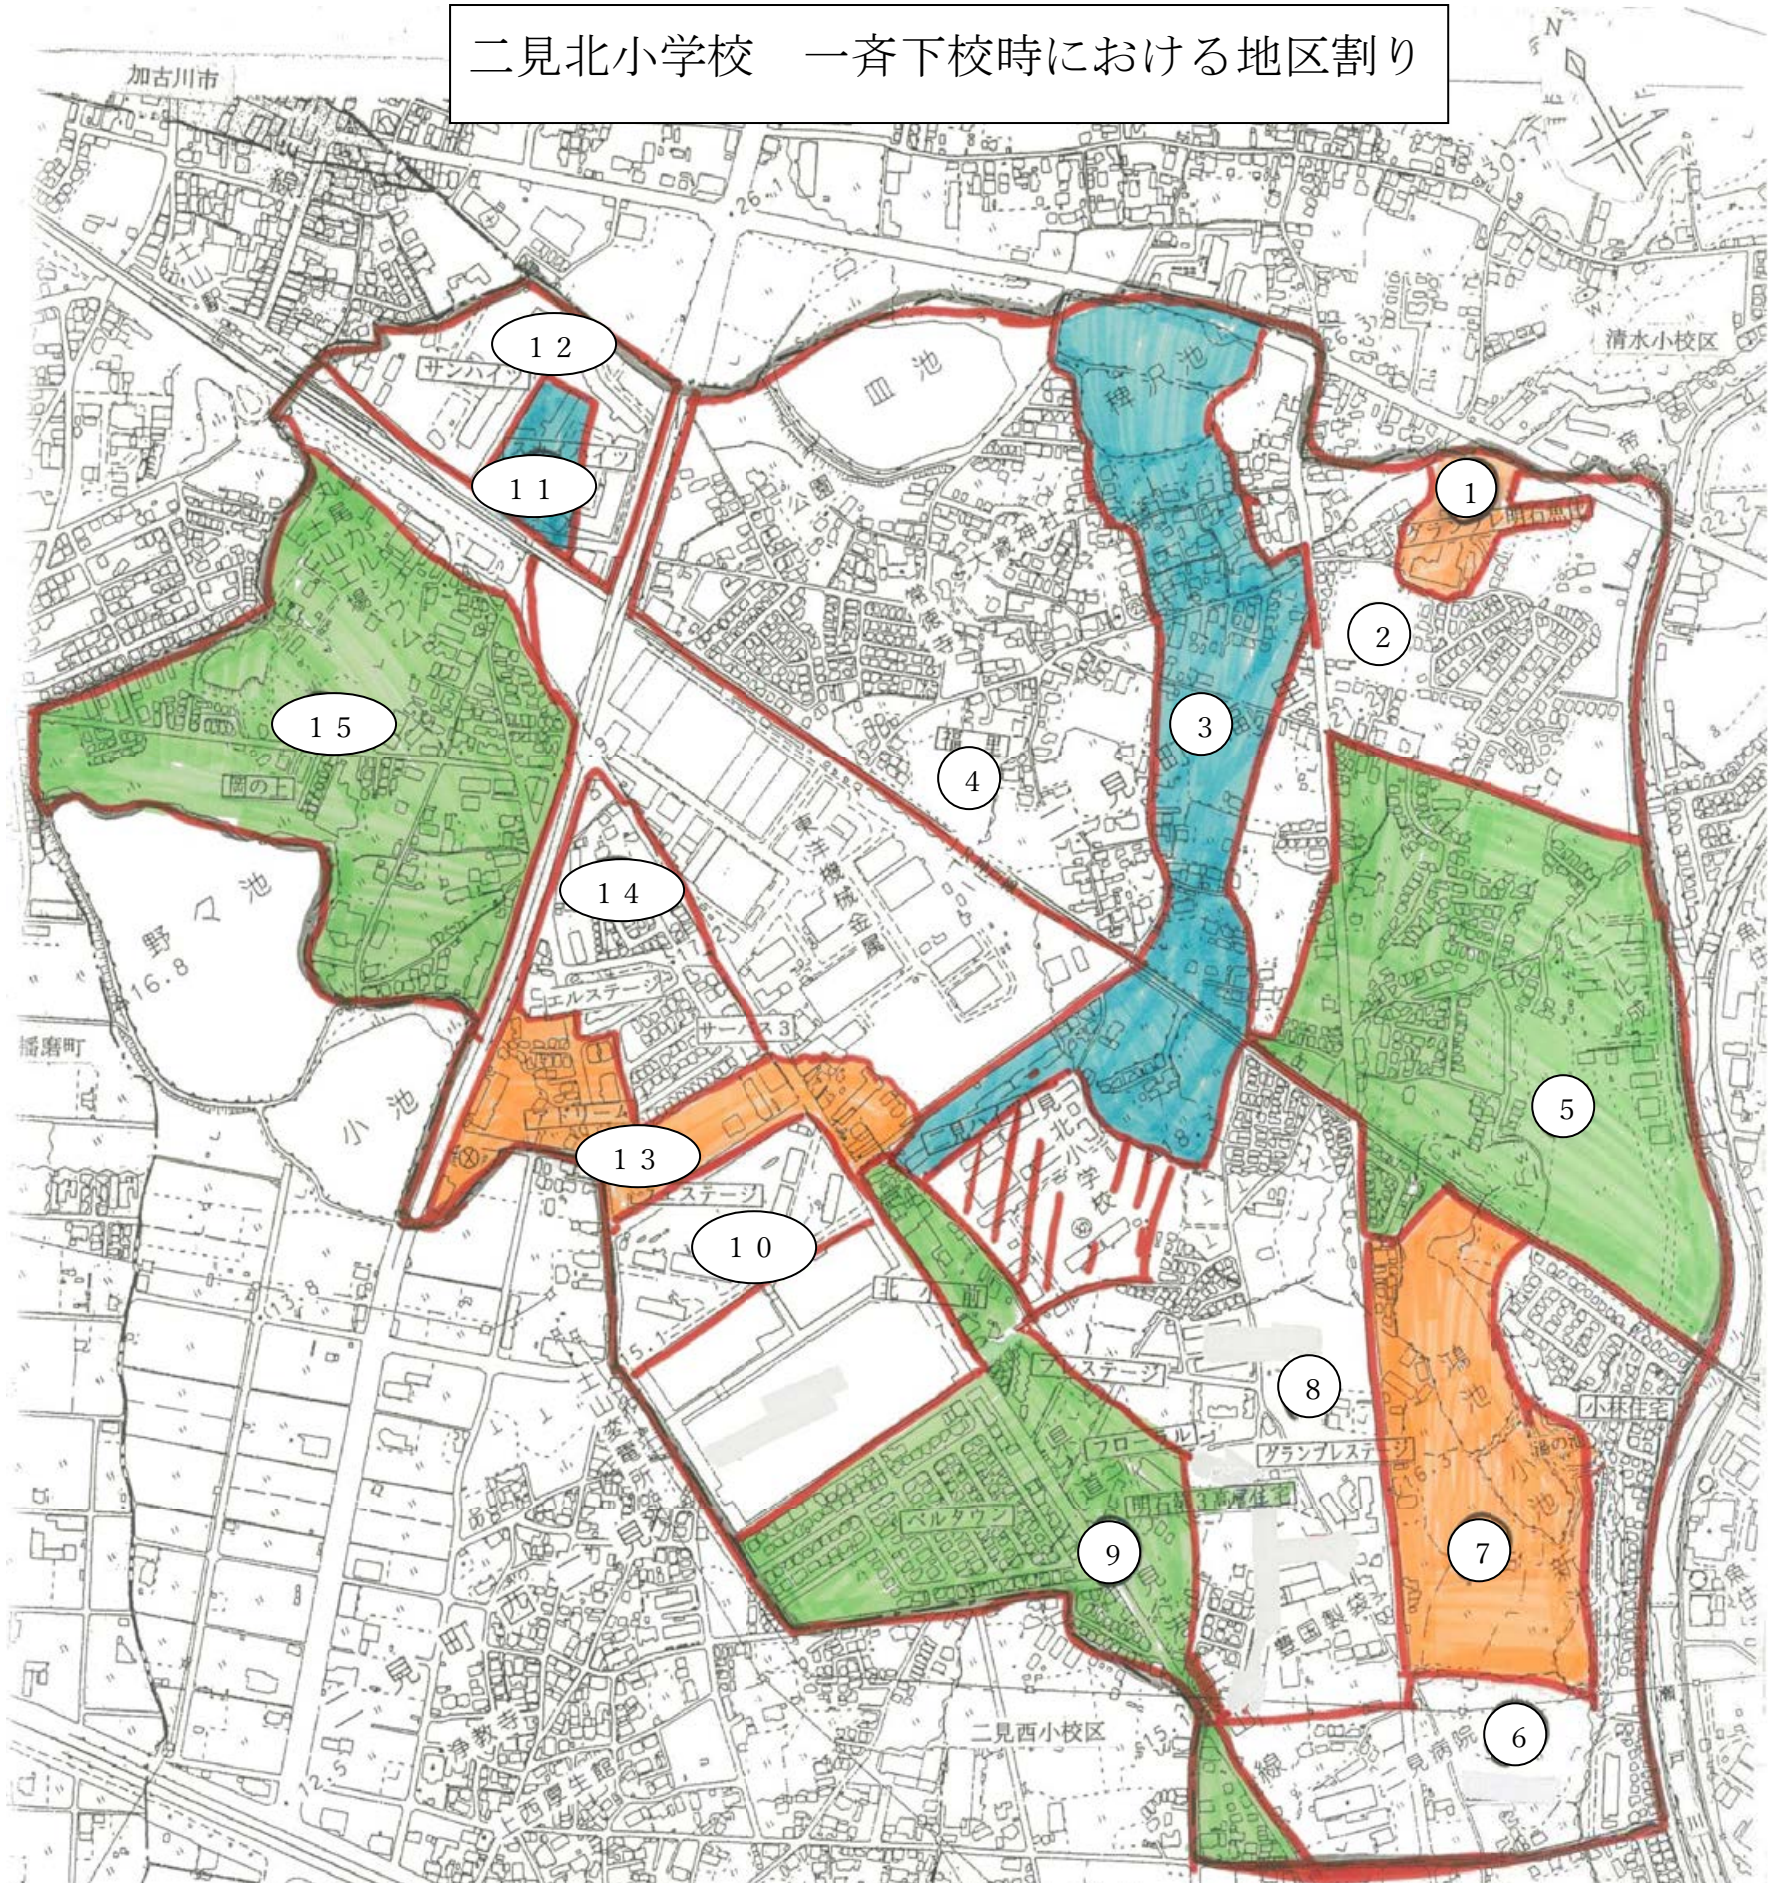

二見北小学校 一斉下校時における地区割り

新地区名と地区番号

- ① グランプレ明石魚住    ② 福里 東    ③ 福里 中    ④ 福里 西
- ⑤ 福里 南    ⑥ 瀬戸川 西    ⑦ 鴻池 西    ⑧ 北の町北
- ⑨ 県道沿い    ⑩ ウエステージ    ⑪ スカイ Heights A・B 棟
- ⑫ スカイ Heights C・D 棟    サン Heights    ⑬ 岡の上 南    ⑭ 岡の上 中
- ⑮ 岡の上 北    以上 15 地区に改めます。