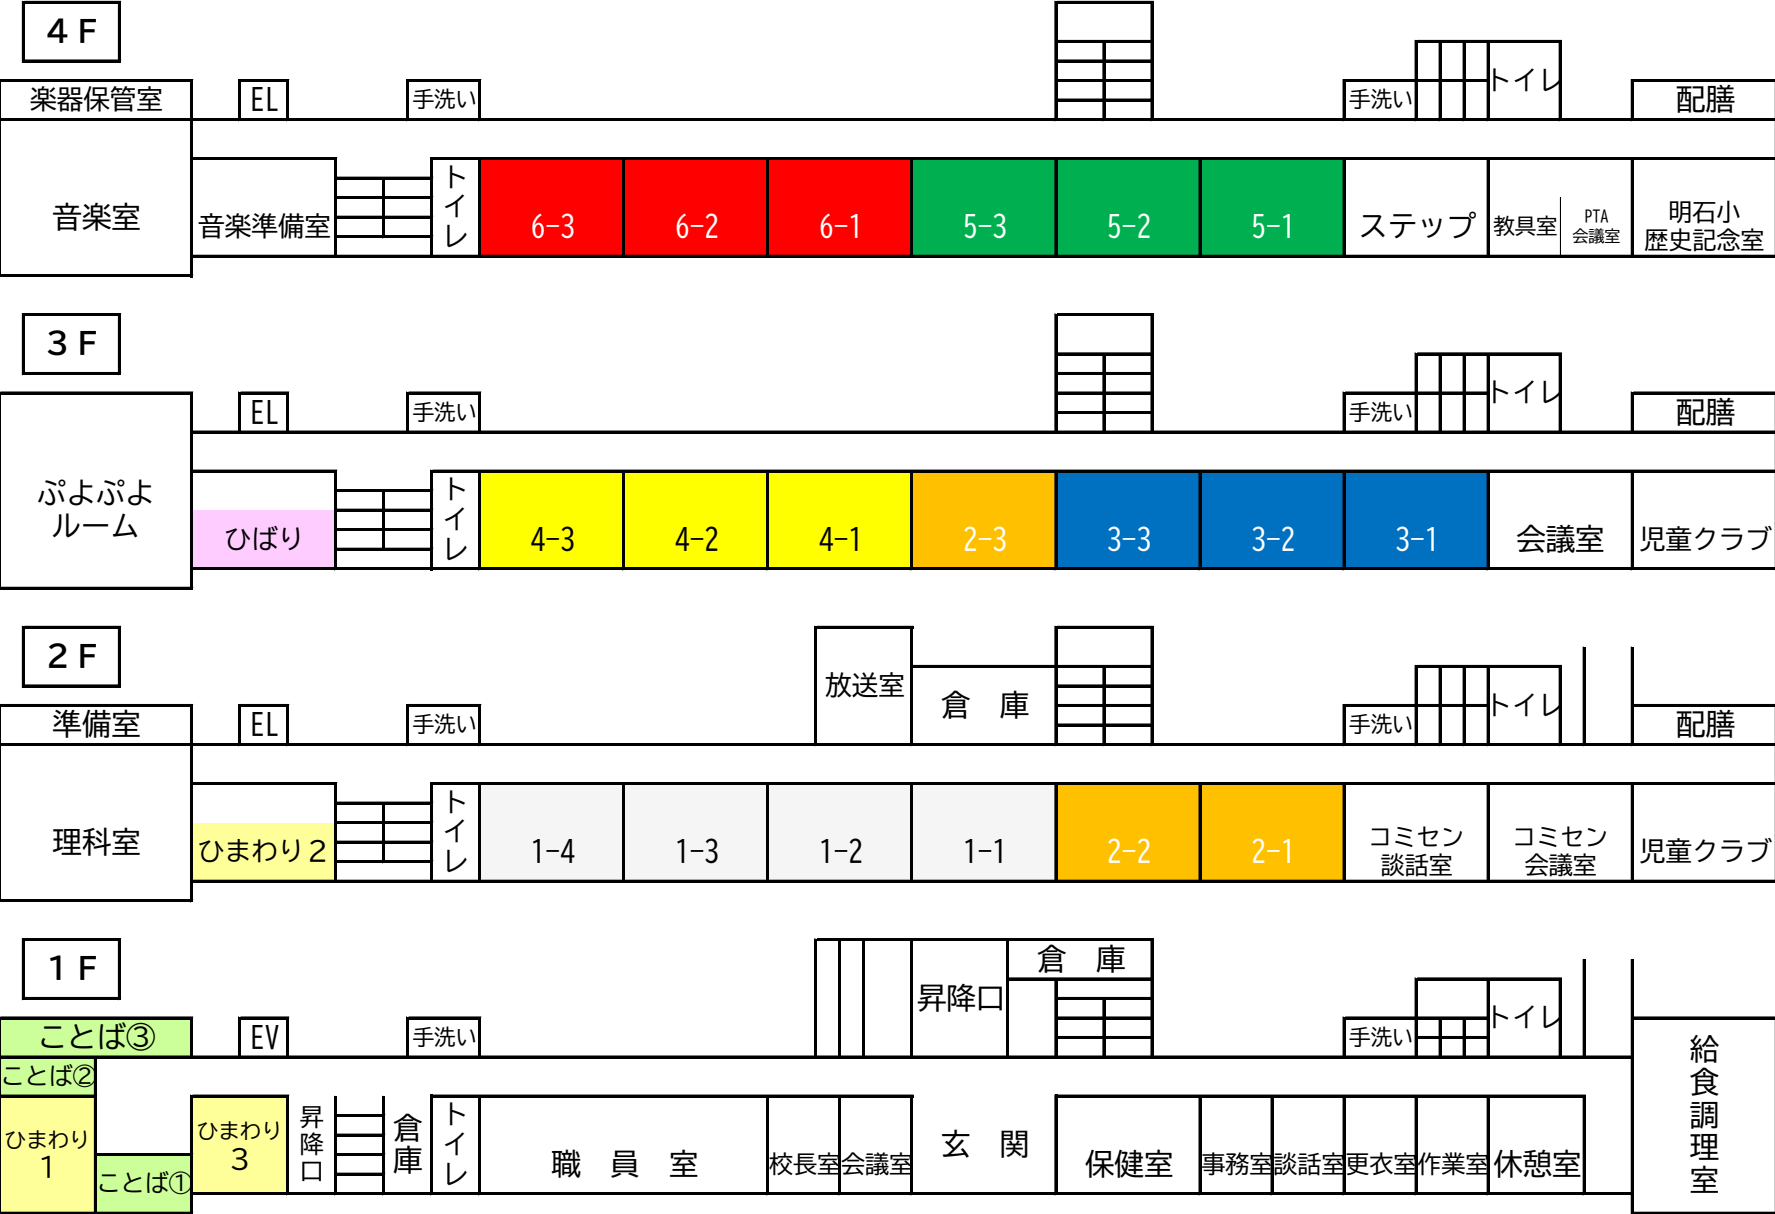

2021年度 明石市立明石小学校 校舎配置図

体育館 2F

体育館 1F